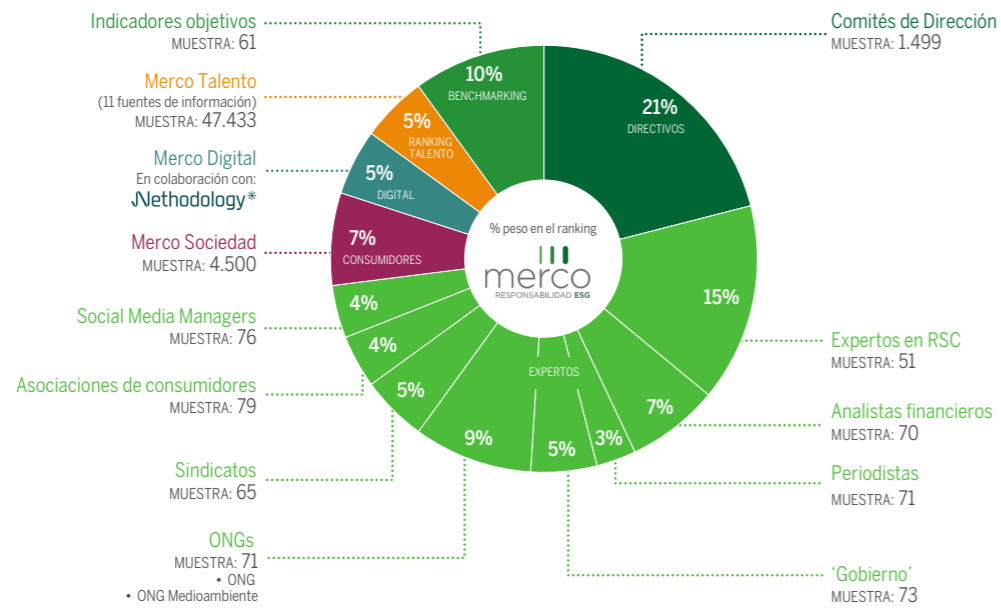

LA METODOLOGÍA MÁS COMPLETA DEL MUNDO
14ª EDICIÓN

6
evaluaciones

25
fuentes de información

54.049
encuestas

PÚBLICOS Y VARIABLES DE ANÁLISIS PARA CADA SUBRANKING

E LAS EMPRESAS MÁS RESPONSABLES CON EL MEDIOAMBIENTE

DIRECTIVOS
-Eligen las cinco empresas más responsables con el medioambiente.

EXPERTOS
• EXPERTOS EN RSC:
-Compromiso con el medio ambiente y el cambio climático.
• ANALISTAS FINANCIEROS:
-Sostenibilidad medioambiental.
• GOBIERNO:
-Contribución a la comunidad.
• ONG:
-Compromiso con el medio ambiente y el cambio climático.

MERCO SOCIEDAD
-Es una empresa responsable con el medioambiente.

MERCO DIGITAL
-Dimensión Medioambiental.

TRABAJADORES
-Con el medioambiente.

INDICADORES OBJETIVOS
-Dimensión Medioambiental.

S LAS EMPRESAS MÁS RESPONSABLES EN EL ÁMBITO INTERNO, CLIENTES Y SOCIEDAD